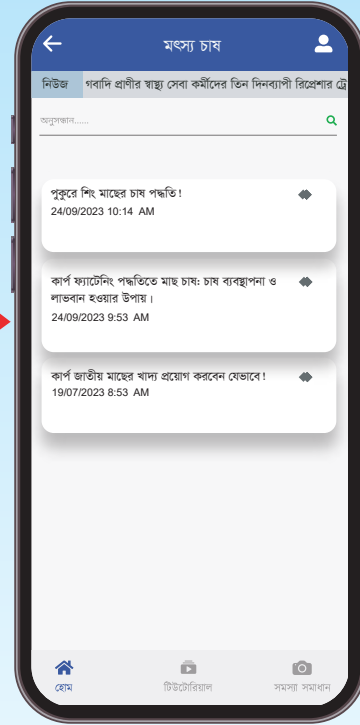

# এই এপ্স টি আপনি কোথায় পাবেন ?

প্রথমে আপনার মোবাইল ফোনের **Google Play Store** এ যাবেন

সার্চবারে লিখুন **CDSP krishi**

এই এপ্স ডাউনলোড করে আপনার মোবাইলে ইনস্টল করুন

প্রথমবার এপ্‌সটি ওপেন করার পর  
এই স্ক্রিনটি দেখতে পাবেন

## হোম পেইজ আইকন পরিচিতি

- ১) মৎস্য চাষ বিষয়ক বিস্তারিত তথ্যাদি
- ২) প্রাণিসম্পদ বিষয়ক বিস্তারিত তথ্যাদি
- ৩) কৃষি বিষয়ক বিস্তারিত তথ্যাদি
- ৪) কৃষি, মৎস্য চাষ ও প্রাণিসম্পদ বিষয়ক আপনার সকল সমস্যা সমাধানের জন্য ছবি, ভিডিও ও মেসেজ পাঠাতে পারবেন
- ৫) কৃষি, মৎস্য চাষ ও প্রাণিসম্পদ বিষয়ক শিক্ষণীয় তথ্যাদি অফলাইনে পাবেন

## মৎস্য চাষ

মূল পেইজ থেকে মৎস্য চাষ  
বিষয়ক আইকন সিলেক্ট করলে  
সকল বিষয়াদি পাওয়া যাবে