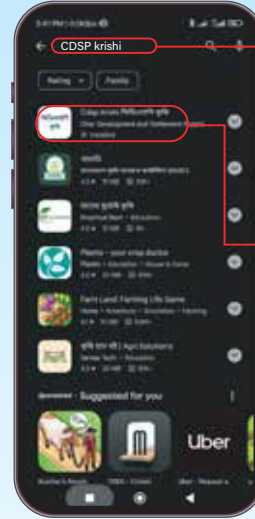

তথ্য প্রযুক্তির এই যুগে কৃষককে আরো যুগোপযোগী করে গড়ে তুলতে এবং কৃষির আধুনিক ও লাগসই প্রযুক্তি সম্পর্কে ধারণা দিতে এই এপসটি গুরুত্বপূর্ণ ভূমিকা পালন করবে। সিডিএসপি প্রকল্প এলাকার উপকারভোগী কৃষকদের ডিজিটাল পদ্ধতিতে কৃষি, মৎস্য ও প্রাণিসম্পদ বিষয়ে সেবা প্রদান সহজীকরণ ও দক্ষতা উন্নয়ন করা এই এপস এর মূল উদ্দেশ্য। এই এপস এর সাহায্যে কৃষকরা ছবি, ভিডিও অথবা খুদে বার্তার মাধ্যমে কৃষি বিষয়ে বিভিন্ন সমস্যা বিশেষজ্ঞগণের নিকট তুলে ধরে সে অনুযায়ী রোগ নির্ণয়, সমাধান ও প্রয়োজনীয় পরামর্শ মুহূর্তের মধ্যে পেয়ে যাবেন। স্মার্ট বাংলাদেশে বিনির্মাণে এই এপসটি উপকূলীয় অঞ্চলের কৃষক ও খামারিদের আরো বেশি অগ্রসর করবে এবং জলবায়ু পরিবর্তন জনিত ফসলের ক্ষতি দ্রুত কাটিয়ে উঠতে সহায়ক ভূমিকা পালন করবে বলে আমরা আশাবাদী।

# এই এপ্স টি আপনি কোথায় পাবেন ?

প্রথমে আপনার মোবাইল ফোনের **Google Play Store** এ যাবেন

সার্চবারে লিখুন **CDSP krishi**

এই এপ্স ডাউনলোড করে আপনার মোবাইলে ইনস্টল করুন

প্রথমবার এপ্‌সটি ওপেন করার পর  
এই স্ক্রিনটি দেখতে পাবেন